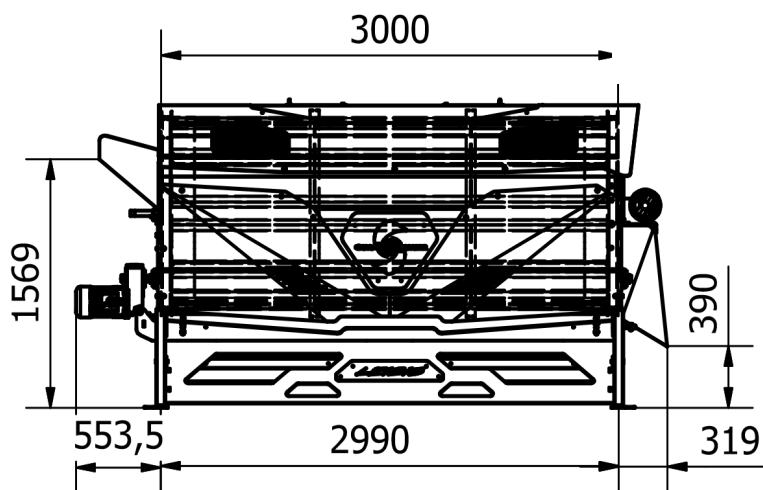

Laveuse Écaleuse LE1230

SOMMIER

Fonctionnement en continu ou par cycle

- Alimentation électrique 400V triphasée.
- Puissance 11KW.
- Variateur de vitesse avec sélecteur (écalage/vidange)
- Réglage du registre de sortie par manivelle

Fonctionnement en discontinu

- Contenance utile : 1,16 m³ (800 kg de noix fraîches non écalées).
- Temps d'écalage : 15 à 25 min.

Fonctionnement en continu

- Derrière une laveuse
- Jusqu'à 5t/h

Option : motorisation registre de sortie

Dimensions :

- Largeur : 1,55m.
- Longueur : 3,9m.
- Hauteur : 1,9m

Sarl CIMAN - 19240 ALLASSAC - Tel 33 (0)5 55 22 64 49
www.sommier.biz - Email : info@sommier.biz