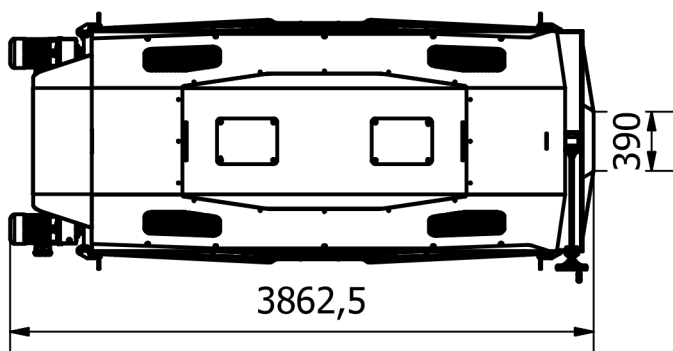

Laveuse Écaleuse LE1230

SOMMIER

Fonctionnement en continu ou par cycle

- Alimentation électrique 400V triphasée.
- Puissance 11KW.
- Variateur de vitesse avec sélecteur (écalage/vidange)
- Réglage du registre de sortie par manivelle

Fonctionnement en discontinu

- Contenance utile : 1,16 m³ (800 kg de noix fraîches non écalées).
- Temps d'écalage : 15 à 25 min.

Fonctionnement en continu

- Derrière une laveuse
- Jusqu'à 5t/h

Option : motorisation registre de sortie

Dimensions :

- Largeur : 1,55m.
- Longueur : 3,9m.
- Hauteur : 1,9m

Sarl CIMAN - 19240 ALLASSAC - Tel 33 (0)5 55 22 64 49
www.sommier.biz - Email : info@sommier.biz