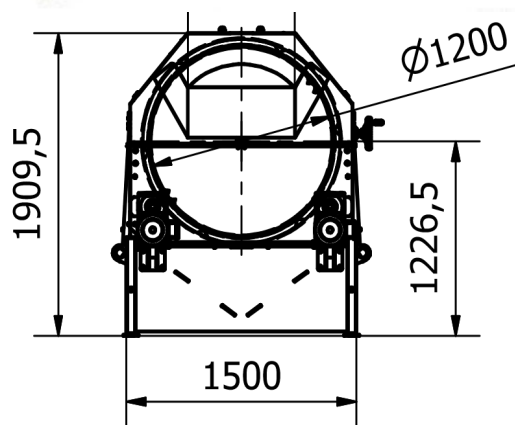

Laveuse Écaleuse LE1230

SOMMIER

Fonctionnement en continu ou par cycle

- Alimentation électrique 400V triphasée.
- Puissance 11KW.
- Variateur de vitesse avec sélecteur (écalage/vidange)
- Réglage du registre de sortie par manivelle

Fonctionnement en discontinu

- Contenance utile : 1,16 m³ (800 kg de noix fraîches non écalées).
- Temps d'écalage : 15 à 25 min.

Fonctionnement en continu

- Derrière une laveuse
- Jusqu'à 5t/h

Option : motorisation registre de sortie

Dimensions :

- Largeur : 1,55m.
- Longueur : 3,9m.
- Hauteur : 1,9m

Sarl CIMAN - 19240 ALLASSAC - Tel 33 (0)5 55 22 64 49
www.sommier.biz - Email : info@sommier.biz